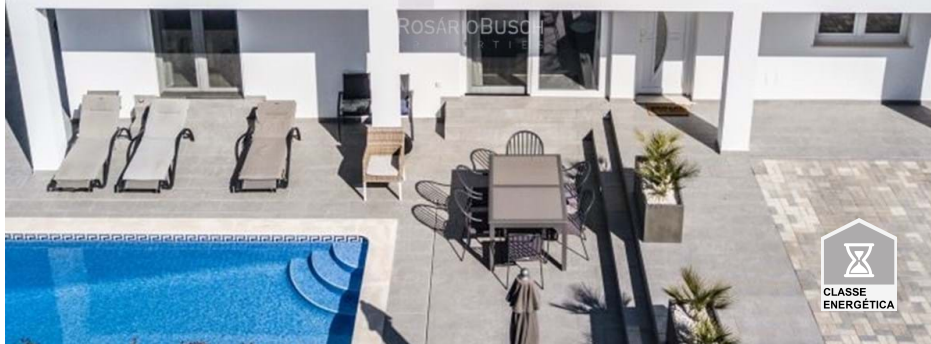

€1 395 000 | Ref. RB017 | Loulé

Morada de luxo

Localizada entre a Quinta do Lago e Vale do Lobo, esta imponente moradia de estilo contemporâneo, possui todo o conforto e luxo para a sua casa de férias e/ou moradia permanente ... apenas a uma curta distância de todas as atividades de lazer ... imperdível!

- 4 quartos, cada c/ roupeiros embutidos
- 4 casas de banho (3 privativas)
- Ampla sala de estar e jantar com lareira
- Cozinha aberta de estilo moderno, totalmente mobilada e equipada
- Sistema de alarme IBC
- Piso radiante – sistema solar
- Ar condicionado