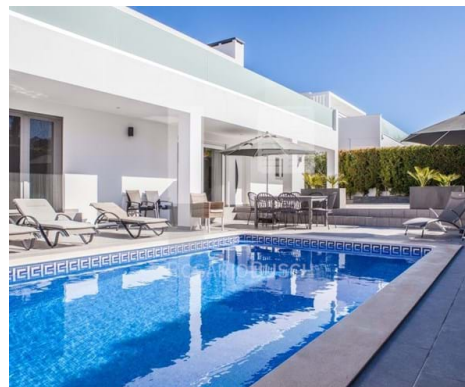

€1 395 000 | Ref. RB017 | Loulé

Morada de luxo

Localizada entre a Quinta do Lago e Vale do Lobo, esta imponente moradia de estilo contemporâneo, possui todo o conforto e luxo para a sua casa de férias e/ou moradia permanente ... apenas a uma curta distância de todas as atividades de lazer ... imperdível!