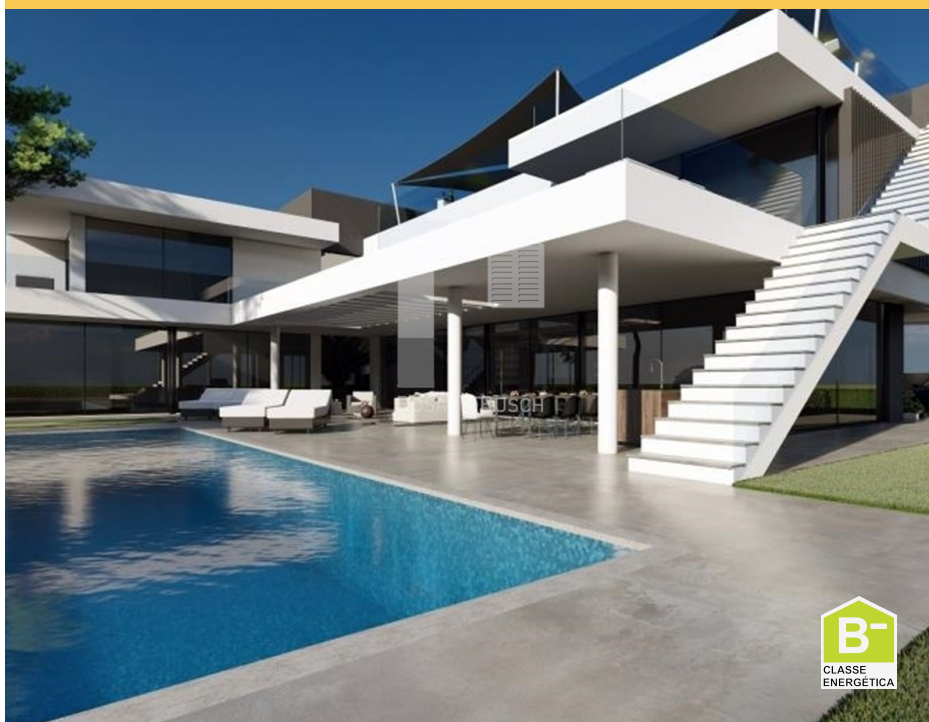

€4 800 000 | Ref. RB222 | Loulé

5

6

600 m²

Luxuosa moradia em construção

Este opulento projeto chave na mão, foi concebido com recursos modernos / contemporâneos, oferecendo altos padrões de qualidade e acabamento. A propriedade encontra-se a uma curta distância do lago e dos trilhos da Reserva Natural da Ria Formosa.

Hall de entrada imponente

4 quartos c/ casas de banho privativas e roupeiro embutidos

WC social

Ampla sala de estar, com teto alto

Casa de jantar moderna

Cozinha em plano aberto com península e equipamentos Siemens