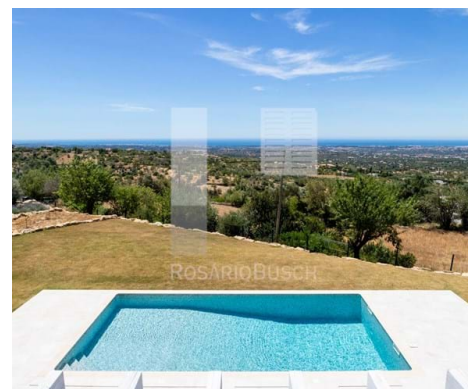

€1 875 000 | Ref. RB006 | Loulé

Morada de 5 quartos com vista mar

Se quiser sentir-se no topo do mundo e rei/rainha do seu castelo não procure mais, esta moderna villa recém-construída com acabamentos de alta qualidade, tem vistas panorâmicas largas e abertas sobre a paisagem rural até ao oceano. Longe da loucura da multidão, mas apenas a uma curta distância da praia, golfe, comércio e restaurantes, esta propriedade faz uma casa de família ou casa de férias de luxo perfeita.