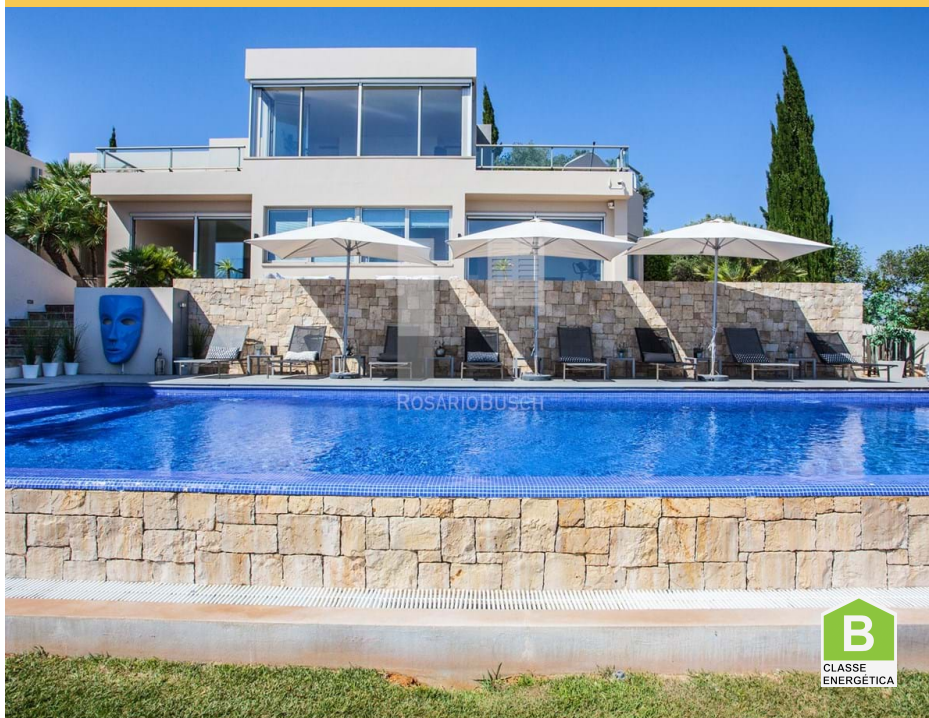

## VALE JUDEU

Com fabulosas vistas de 180° da costa Algarvia, encontramos a Quinta Paraíso, uma fantástica propriedade situada no topo da colina do Vale do Judeu, apenas a uma curta distância de várias praias de areia branca, campos de golfe e espaços de lazer. A propriedade oferece muita privacidade e é a casa ideal para habitação permanente ou retiro de férias.

Hall de entrada espaçoso com uma magnífica porta de madeira Marroquina  
4 quartos, 3 com zonas de vestir  
4 casas de banho privadas  
W.C. social  
Ampla sala de estar e jantar com lareira  
Cozinha mobilada e equipada