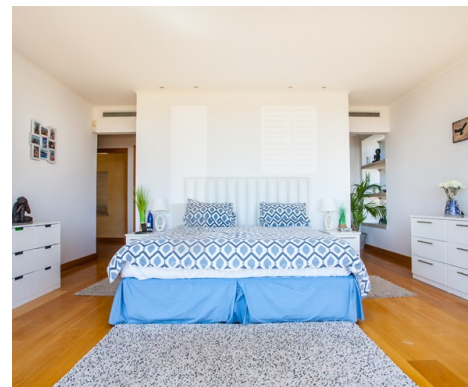

## VALE JUDEU

Com fabulosas vistas de 180° da costa Algarvia, encontramos a Quinta Paraíso, uma fantástica propriedade situada no topo da colina do Vale do Judeu, apenas a uma curta distância de várias praias de areia branca, campos de golfe e espaços de lazer. A propriedade oferece muita privacidade e é a casa ideal para habitação permanente ou retiro de férias.

Hall de entrada espaçoso com uma magnífica porta de madeira Marroquina  
4 quartos, 3 com zonas de vestir  
4 casas de banho privadas  
W.C. social  
Ampla sala de estar e jantar com lareira  
Cozinha mobilada e equipada